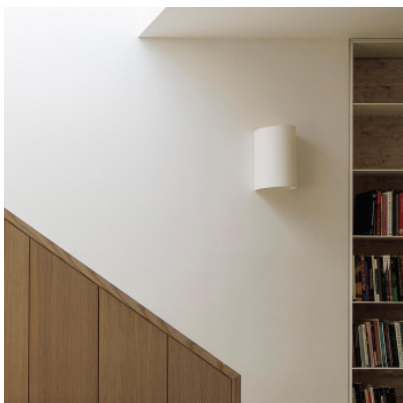

## Santa & Cole Singular

Applique murale Santa & Cole Singular à abat-jour hémisphérique en textile de lin blanc et structure de métal chromé. Distribution lumineuse indirecte et illumination diffuse. Pour ampoule E27. Dimmable par phase.

lin blanc	219,00 € <del>PDSF-274,00 €</del>
MPN	SINWA01

Ampoules	1 x E27 LED (hauteur max. 105 mm).
Dimensions	Hauteur 30 cm, largeur 18 cm, profondeur 15,5 cm, largeur de base 10 cm, poids 1 kg.

28.04.2024 22:46:38