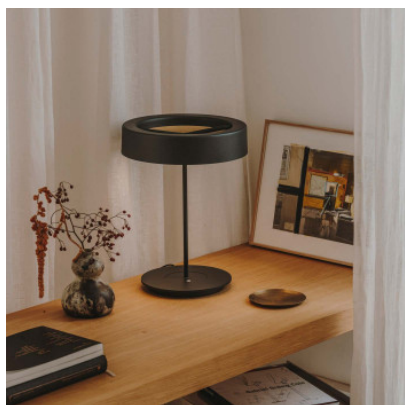

## Santa & Cole Sin S

Lampe de table à LED Santa & Cole Sin S en métal laqué mat. Optionnellement abat-jour en aluminium ou méthacrylate blanc opalin. Illumination diffuse. Avec variateur tactile sur le pied.

Ampoules	12,5W LED, 2700K, IRC 90. Sans abat-jour: 680 lm. Abat-jour en méthacrylate: 630 lm. Abat-jour en aluminium blanc: 494 lm. Abat-jour en aluminium graphit: 377 lm.
Dimensions	Diamètre 25 cm, hauteur 36 cm, hauteur du diffuseur 2 cm, diamètre de l'abat-jour 27 cm, hauteur de l'abat-jour 6 cm, longueur du câble 3 m, poids max. 2,9 kg.