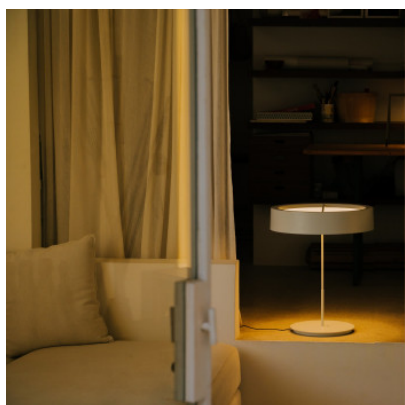

Santa & Cole Sin L

Grande lampe de table à LED Santa & Cole Sin L à structure métallique laquée mate et abat-jour optionnel en aluminium ou méthacrylate blanc opalin. Lumière diffuse. Variateur tactile sur le base.

Ampoules	25W LED, 2700K, max. 1380 lm, IRC 90. Sans abat-jour: 1360 lm. Abat-jour en methacrylate: 989 lm. Abat-jour en aluminium blanc: 1261 lm. Abat-jour en aluminium graphit: 754 lm.
Dimensions	Diamètre 45 cm, hauteur 58 cm, hauteur du diffuseur 2 cm, diamètre de l'abat-jour 48 cm, hauteur de l'abat-jour 10 cm, longueur du câble 3 m, poids 4,9 kg.