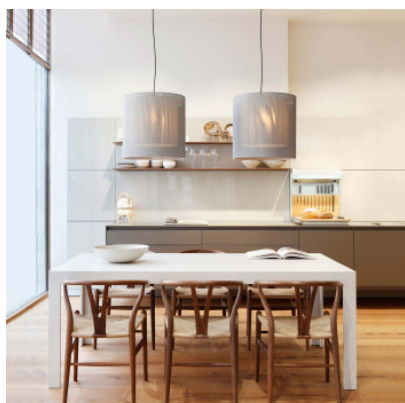

Santa & Cole Moaré MS

Suspension Moaré MS à deux abat-jour en polyester translucide, diffuseur interne en méthacrylate. Lumière vers le bas et diffuse au travers de l'abat-jour. Rosette noir-graphite. Pour ampoule E27. Dimmable par phase.