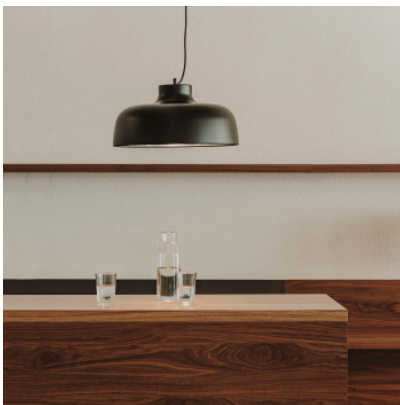

Santa & Cole M68

Suspension Santa & Cole M68 à abat-jour d'aluminium dans divers coloris pour éclairage vers le bas. Pour ampoules E27. Dimmable par phase.

aluminium blanc mat	529,00 €-PDSF-625,00-€
MPN	M68PA01
EAN	8435515308976

Ampoules 1 x 12W E27 ampoule LED (hauteur max. 130 mm).
Dimensions Hauteur max. 325 cm, diamètre de l'abat-jour 46 cm, hauteur de l'abat-jour 22 cm, diamètre de rosette 7 cm, longueur du câble 3 m, poids 1,6 kg.