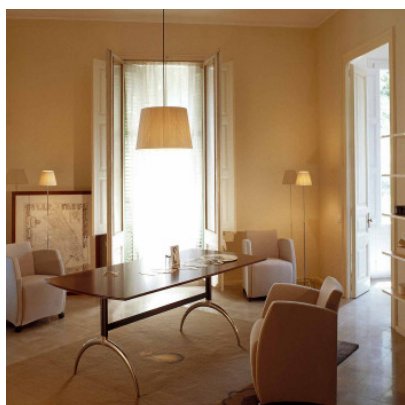

Santa & Cole Sistema Sisisí GT1

Suspension Sistema Sisisí GT1 à abat-jour de carton, ruban ou lin. Lumière vers le haut et le bas et diffuse au travers de l'abat-jour. Câble de textile noir, rosette nickelée. Pour ampoules E27. Dimmable par phase.

ruban naturel MPN	289,00 €-PDSF-345,00-€ GT1PA09
ruban noir MPN	289,00 €-PDSF-345,00-€ GT1PA25
ruban rouge-ambré MPN	289,00 €-PDSF-345,00-€ GT1PA17
carton beige MPN	299,00 €-PDSF-351,00-€ GT1PA01
lin blanc MPN	319,00 €-PDSF-375,00-€ GT1PA57
ruban de couleur moutarde MPN	319,00 €-PDSF-375,00-€ GT1PA41
ruban de couleur terre cuite MPN	319,00 €-PDSF-375,00-€ GT1PA33
ruban vert MPN	319,00 €-PDSF-375,00-€ GT1PA49

Ampoules
Dimensions

1 x E27 LED (hauteur max. 115 mm).
Diamètre 45 cm, hauteur 32 cm, diamètre de
rosette 11 cm, hauteur de rosette 3 cm,
longueur de câble 3 m, poids ,07 kg.