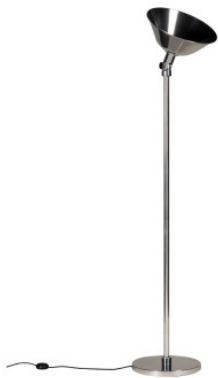

Santa & Cole Gatcpac

Lampe de sol Santa & Cole Gatcpac en aluminium poli. Abat-jour est ajustable. Lumière indirecte. Pour ampoule E27. Avec gradateur sur le câble.

Santa & Cole Gatcpac	1.469,00 € PDSF 1.726,00 €
----------------------	---------------------------------------

Ampoules	1 x E27 LED (hauteur max. 160 mm).
Dimensions	Hauteur 207 cm, diamètre de l'abat-jour 41 cm, diamètre 40 cm, longueur du câble 4 m, poids 11,3 kg.
MPN	GATSA01

24.04.2024 23:07:47

Tous les prix indiqués sont avec 19% TVA pour livraison en Deutschland à laquelle s'ajoutent le cas échéant des Coûts d'expédition