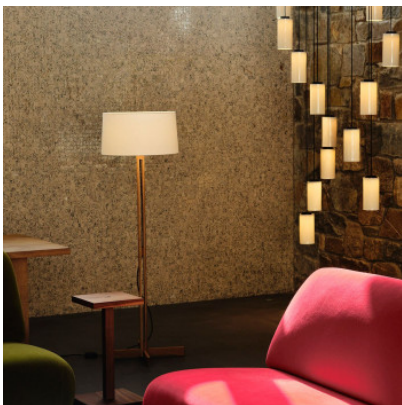

Santa & Cole FAD Fija

Lampe de sol Santa & Cole FAD Fija en chêne à pied en croix et diffuseur en lin blanc. Non-ajustable en hauteur. Illumination diffuse. Pour ampoule E27. Avec gradateur sur le câble.

chêne naturel, lin blanc
MPN

739,00 €-PDSF-869,00-€
FADS01

Ampoules
Dimensions

1 x E27 LED (hauteur max. 130 mm).
Hauteur 145 cm, diamètre de l'abat-jour max. 45 cm,
hauteur de l'abat-jour 24 cm, largeur de base 49 cm,
longueur du câble 2,5 m, poids 3 kg.