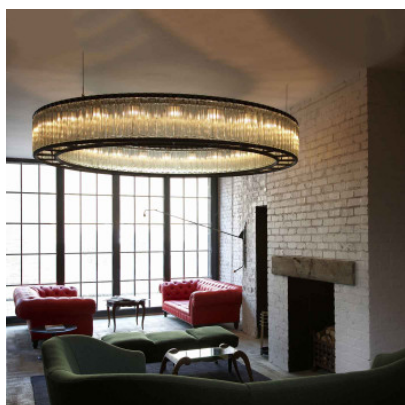

Santa & Cole Estadio

Suspension Santa & Cole Estadio en métal noir à pierres de verre. Illumination diffuse, brillante. Suspension en acier inoxydable. Rosette en nickel satiné. 3 tailles. Pour ampoules E27. Dimmable par phase.

Ampoules

Estadio 105: 12 x E27 LED. Estadio 150: 18 x E27 LED.

Estadio 250: 24 x E27 LED.

Dimensions

Estadio 105: Diamètre 105 cm, hauteur de l'abat-jour 36 cm. Suspension simple: min. 190 cm et max. 445 cm. Suspension triple: max. 435 cm. Estadio 150: Diamètre 150 cm, hauteur de l'abat-jour 36 cm. Suspension simple: min. 175 cm et max. 430 cm. Suspension triple: max. 435 cm. Estadio 250: Diamètre 250 cm, hauteur de l'abat-jour 36 cm. Suspension simple: min. 110 cm et max. 365 cm. Suspension triple: min. 435 cm. Longueur du câble 4 m.