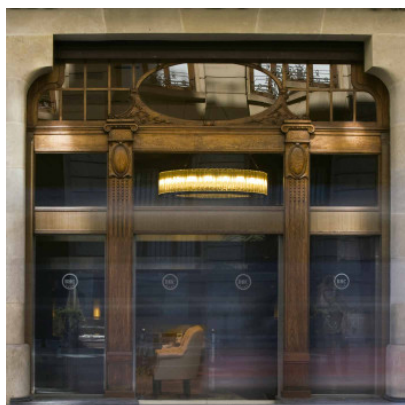

Santa & Cole Estadio

Suspension Santa & Cole Estadio en métal noir à pierres de verre. Illumination diffuse, brillante. Suspension en acier inoxydable. Rosette en nickel satiné. 3 tailles. Pour ampoules E27. Dimmable par phase.

Ampoules

Estadio 105: 12 x E27 LED. Estadio 150: 18 x E27 LED.

Estadio 250: 24 x E27 LED.

Dimensions

Estadio 105: Diamètre 105 cm, hauteur de l'abat-jour 36 cm. Suspension simple: min. 190 cm et max. 445 cm. Suspension triple: max. 435 cm. Estadio 150: Diamètre 150 cm, hauteur de l'abat-jour 36 cm. Suspension simple: min. 175 cm et max. 430 cm. Suspension triple: max. 435 cm. Estadio 250: Diamètre 250 cm, hauteur de l'abat-jour 36 cm. Suspension simple: min. 110 cm et max. 365 cm. Suspension triple: min. 435 cm. Longueur du câble 4 m.