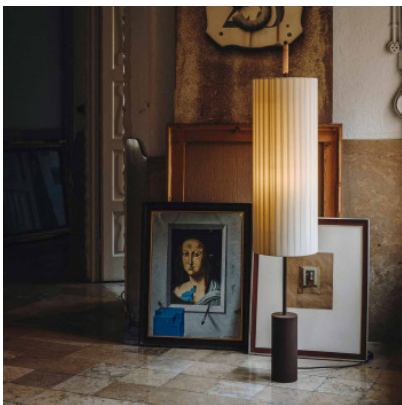

Santa & Cole Dorica

Lampe de sol Santa & Cole Dorica à abat-jour de textile allongé et structure métallique brun foncé. Eclairage diffus. Pour ampoules E27. Avec gradateur sur le câble.

sans base supplémentaire	1.129,00 €-PDSF 1.416,00 €
MPN	DORSA01

base stabilisante supplémentaire (ø 22cm)	1.339,00 €-PDSF 1.678,00 €
MPN	DORSA02

Ampoules
Dimensions

3 x E27 LED (hauteur max. 130 mm).
Hauteur 143 cm, diamètre 28 cm, hauteur de l'abat-jour 73 cm, diamètre de base 11 cm, diamètre de base stabilisante supplémentaire 22 cm, longueur du câble 2,25 m, poids 14 kg.