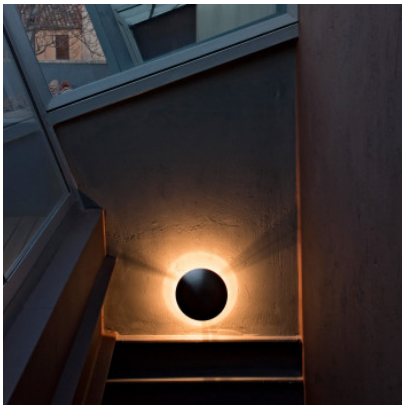

Santa & Cole Disco M

Applique murale à LED Santa & Cole Disco M à réflecteur bombé en métal. Distribution lumineuse indirecte. Dimmable bord de fuite.

nickel satiné	359,00 €-PDSF 428,00 €
MPN	DISWA01
EAN	8435515312454

Ampoules	8,3W LED, 2700K, 343 lm, IRC 80.
Dimensions	Diamètre 24 cm, profondeur 13 cm, diamètre de base 11 cm, poids 1 kg.

25.04.2024 23:24:07

Tous les prix indiqués sont avec 19% TVA pour livraison en Deutschland à laquelle s'ajoutent le cas échéant des Coûts d'expédition