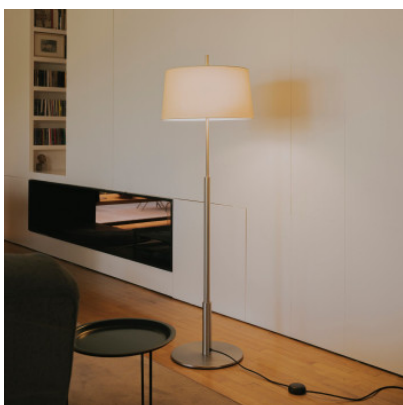

## Santa & Cole Diana Mayor Lampadaire

Lampe de sol Santa & Cole Diana Mayor à diffuseur en lin fin et brillant ou structure métallique satinée. Lumière diffuse. Pour ampoules E27. Avec gradateur sur le câble

abat-jour en lin blanc, structure nickel satiné MPN	1.319,00 € <del>PDSF 1.553,00 €</del> DIASB01
abat-jour en lin noir, structure nickel satiné MPN	1.319,00 € <del>PDSF 1.553,00 €</del> DIASB03
abat-jour en lin blanc, structure or brillant MPN	1.479,00 € <del>PDSF 1.743,00 €</del> DIASB02
abat-jour en lin noir, structure or brillant MPN	1.479,00 € <del>PDSF 1.743,00 €</del> DIASB04

Ampoules  
Dimensions

2 x E27 LED (hauteur max. 137 mm).  
Hauteur 183 cm, hauteur de l'abat-jour 31 cm,  
diamètre de l'abat-jour max. 58 cm, diamètre  
de base 40 cm, longueur du câble 2,5 m, poids  
12,5 kg.