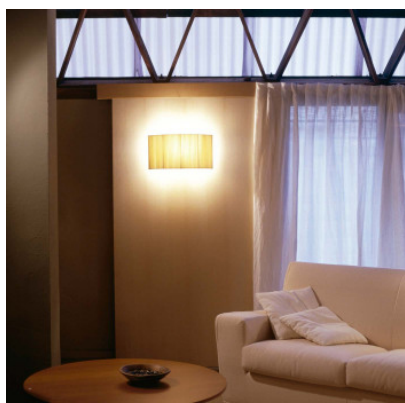

## Santa & Cole Comodin Rectangular

Applique murale Santa & Cole Comodin Rectangular à diffuseur de carton, ruban de textile ou lin blanc. Fixation murale chromée. Eclairage indirect et lumière en partie diffuse. Pour ampoule E27. Dimmable par phase.