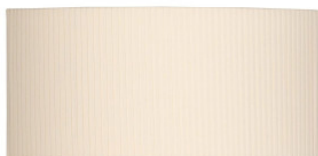

## Santa & Cole Comodin Rectangular

Applique murale Santa & Cole Comodin Rectangular à diffuseur de carton, ruban de textile ou lin blanc. Fixation murale chromée. Eclairage indirect et lumière en partie diffuse. Pour ampoule E27. Dimmable par phase.

carton beige avec couture MPN	229,00 €-PDSF-268,00-€ COMWB01
ruban naturel avec couture MPN	229,00 €-PDSF-268,00-€ COMWB02
ruban noir MPN	229,00 €-PDSF-268,00-€ COMWB04
ruban rouge-ambré MPN	229,00 €-PDSF-268,00-€ COMWB03
ruban jaune moutarde MPN	249,00 €-PDSF-292,00-€ COMWB06
ruban terre cuite MPN	249,00 €-PDSF-292,00-€ COMWB05
ruban vert MPN	249,00 €-PDSF-292,00-€ COMWB07

Ampoules  
Dimensions

1 x E27 LED (hauteur max. 105 mm).  
Hauteur 24 cm, largeur 50 cm, profondeur 13  
cm, poids 1 kg. Fixation murale: hauteur 3 cm,  
largeur 10 cm.

06.05.2024 22:13:40

Tous les prix indiqués sont avec 19% TVA pour livraison en Deutschland à laquelle s'ajoutent le cas échéant des Coûts d'expédition