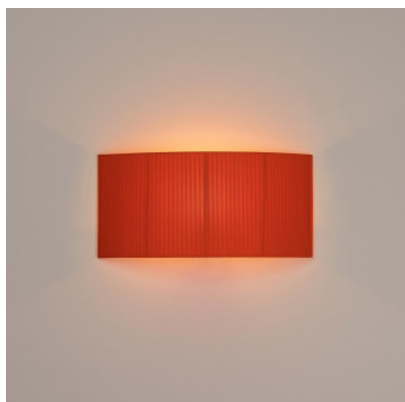

## Santa & Cole Comodin Rectangular

Applique murale Santa & Cole Comodin Rectangular à diffuseur de carton, ruban de textile ou lin blanc. Fixation murale chromée. Eclairage indirect et lumière en partie diffuse. Pour ampoule E27. Dimmable par phase.

carton beige avec couture MPN	229,00 €-PDSF-268,00-€ COMWB01
ruban naturel avec couture MPN	229,00 €-PDSF-268,00-€ COMWB02
ruban noir MPN	229,00 €-PDSF-268,00-€ COMWB04
ruban rouge-ambré MPN	229,00 €-PDSF-268,00-€ COMWB03
ruban jaune moutarde MPN	249,00 €-PDSF-292,00-€ COMWB06
ruban terre cuite MPN	249,00 €-PDSF-292,00-€ COMWB05
ruban vert MPN	249,00 €-PDSF-292,00-€ COMWB07

Ampoules  
Dimensions

1 x E27 LED (hauteur max. 105 mm).  
Hauteur 24 cm, largeur 50 cm, profondeur 13  
cm, poids 1 kg. Fixation murale: hauteur 3 cm,  
largeur 10 cm.

06.05.2024 22:13:40

Tous les prix indiqués sont avec 19% TVA pour livraison en Deutschland à laquelle s'ajoutent le cas échéant des Coûts d'expédition