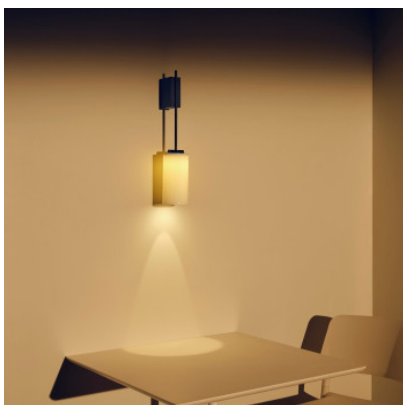

Santa & Cole Cirio

Applique murale à LED Santa & Cole Cirio à diffuseur de verre, porcelaine ou laiton à structure de métal noire. Lumière vers le bas contre le mur ou additionnellement diffusément par l'abat-jour. Dimmable 1-10V/DALI.

Ampoules 9,2W LED, 2700K, 164 lm (porcelaine), 486 lm (verre), 176 lm (laiton), CRI 90.
Dimensions Hauteur 54 cm, profondeur 14,2 cm. Diffuseur: Hauteur 21 cm, diamètre 10 cm (porcelaine), 11 cm (verre, laiton). Base: Hauteur 12 cm, largeur 4,5 cm.