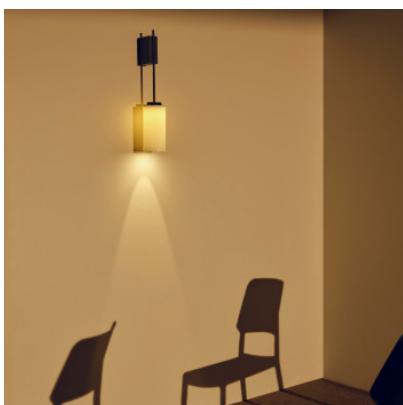

Santa & Cole Cirio

Applique murale à LED Santa & Cole Cirio à diffuseur de verre, porcelaine ou laiton à structure de métal noire. Lumière vers le bas contre le mur ou additionnellement diffusément par l'abat-jour. Dimmable 1-10V/DALI.

Ampoules 9,2W LED, 2700K, 164 lm (porcelaine), 486 lm (verre), 176 lm (laiton), CRI 90.
Dimensions Hauteur 54 cm, profondeur 14,2 cm. Diffuseur: Hauteur 21 cm, diamètre 10 cm (porcelaine), 11 cm (verre, laiton). Base: Hauteur 12 cm, largeur 4,5 cm.