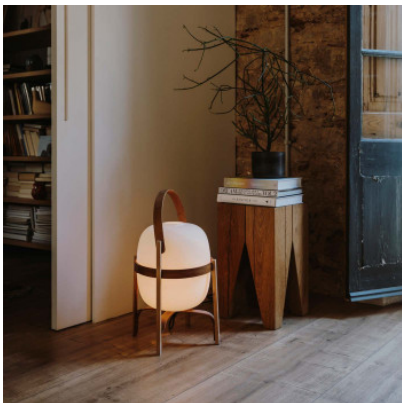

26.04.2024 17:19:41

Tous les prix indiqués sont avec 19% TVA pour livraison en Deutschland à laquelle s'ajoutent le cas échéant des Coûts d'expédition

Lumen Lighting Nostraforma GmbH & Co KG
Bodenseestr. 129 | DE-81243 München
FON: +49 (0) 89 820 80 62 0 | FAX: +49 (0) 89 820 80 62 200
MAIL: nostraforma@nostraforma.com | WEB: www.nostraforma.com
BANK: Stadtparkasse München | BLZ: 701 500 00 | KTO: 907 228 290
IBAN: DE 85 7015 0000 0907 2282 90 | BIC: SSKMDEMM

UST-ID: DE 813 992 226
Registergericht München HRA 88136
Persönlich haftende Gesellschafter
Nostraforma Verwaltungs GmbH
Registergericht München HRA 175844
Geschäftsführer: Cerchi Alexander, Cerchi Patrick, Cerchi Manuel