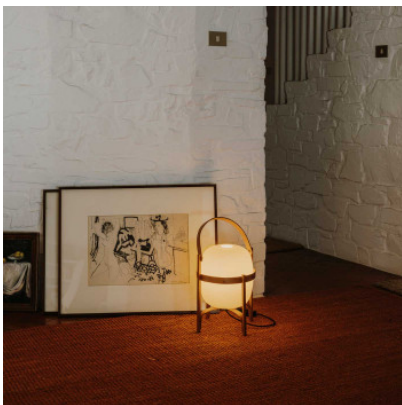

Santa & Cole Cesta

Lampe de table Santa & Cole Cesta à pieds, anse en bois de merisier et diffuseur de verre conique, blanc opalin. Lumière diffuse. Pour ampoules E27. Avec gradateur sur le câble.

Santa & Cole Cesta

729,00 € PDSF-863,00-€

Ampoules
Dimensions

1 x E27 LED (hauteur max. 130 mm).
Diamètre 33 cm, hauteur 44 cm, hauteur avec anse
57 cm, longueur du câble 2,25 m, poids 2,7 kg.

MPN
EAN

CESTA01
8435515310115

26.04.2024 17:19:41