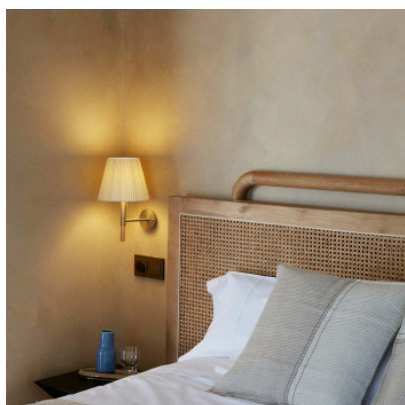

## Santa & Cole BC2

Applique murale Santa & Cole BC2 à abat-jour en ruban coloré ou en carton beige, structure métallique et poignée en bois de hêtre. Illumination diffuse. Pour ampoule E27. Dimmable par phase.

cartuline beige cousue MPN	289,00 €-PDSF-345,00-€ BC2WA01
galons de coton écru MPN	289,00 €-PDSF-345,00-€ BC2WA02
galons de coton, noir MPN	289,00 €-PDSF-345,00-€ BC2WA04
galons de coton, rouge MPN	289,00 €-PDSF-345,00-€ BC2WA03
galons de coton, jaune moutarde MPN	299,00 €-PDSF-351,00-€ BC2WA06
galons de coton, terre cuite MPN	299,00 €-PDSF-351,00-€ BC2WA05
galons de coton, vert MPN	299,00 €-PDSF-351,00-€ BC2WA07

Ampoules  
Dimensions

1 x E27 LED (hauteur max. 105 mm).  
Hauteur 33 cm, profondeur 26 cm, diamètre de l'abat-jour 12 cm - max. 20 cm, hauteur de l'abat-jour 16 cm, diamètre de base 7 cm, poids 0,3 kg.