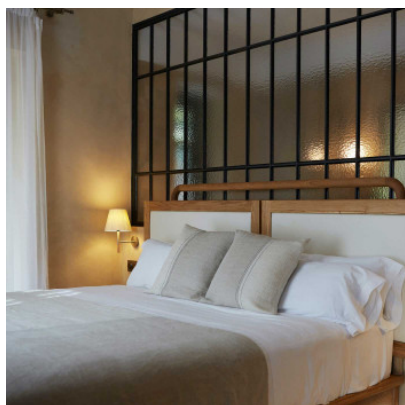

## Santa & Cole BC2

Applique murale Santa & Cole BC2 à abat-jour en ruban coloré ou en carton beige, structure métallique et poignée en bois de hêtre. Illumination diffuse. Pour ampoule E27. Dimmable par phase.

Ampoules  
Dimensions

1 x E27 LED (hauteur max. 105 mm).  
Hauteur 33 cm, profondeur 26 cm, diamètre de l'abat-jour 12 cm - max. 20 cm, hauteur de l'abat-jour 16 cm, diamètre de base 7 cm, poids 0,3 kg.