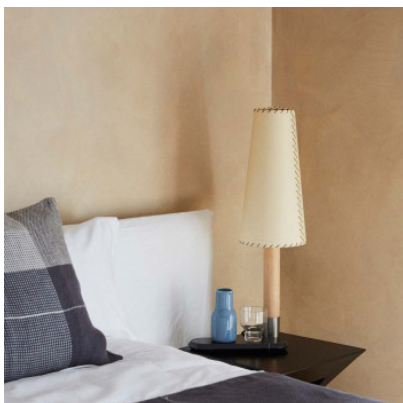

Santa & Cole Basica M2

Lampe de table Santa & Cole Basica M2 à tige en bois de bouleau et base métallique en bronze ou nickel, diffuseur en carton beige. Lumière diffuse. Pour E27. Avec gradateur sur le câble.

base en bronze	369,00 € -PDSF-488,00-€
MPN	BASTB03

base en nickel	389,00 € -PDSF-488,00-€
MPN	BASTB01

Ampoules	1 x E27 LED (hauteur max. 115 mm).
Dimensions	Hauteur 71 cm, hauteur de l'abat-jour 40 cm, diamètre de l'abat-jour 12 - max. 20 cm, diamètre de base 5 cm, longueur du câble 2,2 m, poids 1,5 kg.