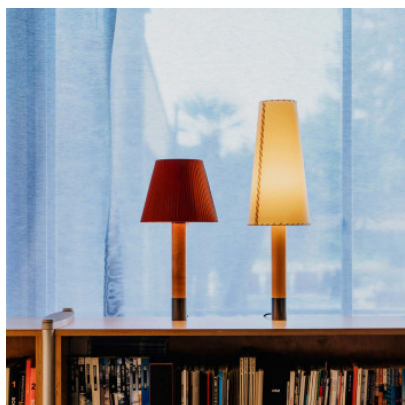

Santa & Cole Básica M1

Lampe de table Santa & Cole Básica M1 à pied en bois de bouleau et base métallique, diffuseur dans diverses versions. Lumière diffuse. Pour ampoules E27. Gradateur sur le câble.

abat-jour habillé de tissu en lin blanc, base en bronze MPN	369,00 € PDSF 488,00 € BASTA31
abat-jour à ruban de couleur naturel, base en bronze MPN	399,00 € PDSF 476,00 € BASTA07
abat-jour à ruban de couleur naturel, base en nickel MPN	399,00 € PDSF 476,00 € BASTA05
abat-jour à ruban de couleur noir, base en bronze MPN	399,00 € PDSF 476,00 € BASTA15
abat-jour à ruban de couleur noir, base en nickel MPN	399,00 € PDSF 476,00 € BASTA13
abat-jour à ruban de couleur rouge ambré, base en bronze MPN	399,00 € PDSF 476,00 € BASTA11
abat-jour à ruban de couleur rouge ambré, base en nickel MPN	399,00 € PDSF 476,00 € BASTA09
abat-jour en parchemin beige, base en bronze MPN	399,00 € PDSF 476,00 € BASTA03
abat-jour en parchemin beige, base en nickel MPN	399,00 € PDSF 476,00 € BASTA01
abat-jour à ruban de couleur jaune moutarde, base en bronze MPN	409,00 € PDSF 488,00 € BASTA23
abat-jour à ruban de couleur jaune moutarde, base en nickel MPN	409,00 € PDSF 488,00 € BASTA21
abat-jour à ruban de couleur terre cuite, base en bronze MPN	409,00 € PDSF 488,00 € BASTA19
abat-jour à ruban de couleur terre cuite, base en nickel MPN	409,00 € PDSF 488,00 € BASTA17
abat-jour à ruban de couleur vert, base en bronze MPN	409,00 € PDSF 488,00 € BASTA27
abat-jour à ruban de couleur vert, base en nickel MPN	409,00 € PDSF 488,00 € BASTA25
abat-jour habillé de tissu en lin blanc, base en nickel MPN	409,00 € PDSF 488,00 € BASTA29

Ampoules
Dimensions

1 x E27 LED (hauteur max. 115 mm).
Hauteur 52 cm, diamètre de l'abat-jour 25 cm, hauteur de l'abat-jour 20 cm, diamètre de base 5 cm, longueur du câble 2,25 m, poids 1,5 kg.

23.04.2024 12:41:39