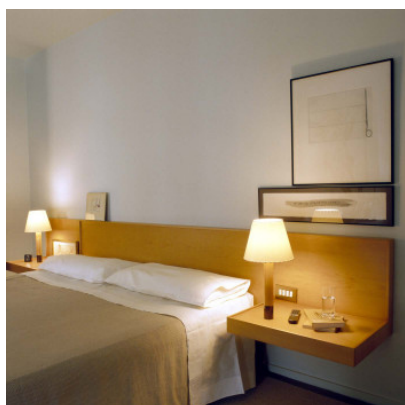

Santa & Cole Básica M1

Lampe de table Santa & Cole Básica M1 à pied en bois de bouleau et base métallique, diffuseur dans diverses versions. Lumière diffuse. Pour ampoules E27. Gradateur sur le câble.

abat-jour habillé de tissu en lin blanc, base en bronze MPN	369,00 € PDSF 488,00 € BASTA31
abat-jour à ruban de couleur naturel, base en bronze MPN	399,00 € PDSF 476,00 € BASTA07
abat-jour à ruban de couleur naturel, base en nickel MPN	399,00 € PDSF 476,00 € BASTA05
abat-jour à ruban de couleur noir, base en bronze MPN	399,00 € PDSF 476,00 € BASTA15
abat-jour à ruban de couleur noir, base en nickel MPN	399,00 € PDSF 476,00 € BASTA13
abat-jour à ruban de couleur rouge ambré, base en bronze MPN	399,00 € PDSF 476,00 € BASTA11
abat-jour à ruban de couleur rouge ambré, base en nickel MPN	399,00 € PDSF 476,00 € BASTA09
abat-jour en parchemin beige, base en bronze MPN	399,00 € PDSF 476,00 € BASTA03
abat-jour en parchemin beige, base en nickel MPN	399,00 € PDSF 476,00 € BASTA01
abat-jour à ruban de couleur jaune moutarde, base en bronze MPN	409,00 € PDSF 488,00 € BASTA23
abat-jour à ruban de couleur jaune moutarde, base en nickel MPN	409,00 € PDSF 488,00 € BASTA21
abat-jour à ruban de couleur terre cuite, base en bronze MPN	409,00 € PDSF 488,00 € BASTA19
abat-jour à ruban de couleur terre cuite, base en nickel MPN	409,00 € PDSF 488,00 € BASTA17
abat-jour à ruban de couleur vert, base en bronze MPN	409,00 € PDSF 488,00 € BASTA27
abat-jour à ruban de couleur vert, base en nickel MPN	409,00 € PDSF 488,00 € BASTA25
abat-jour habillé de tissu en lin blanc, base en nickel MPN	409,00 € PDSF 488,00 € BASTA29

Ampoules
Dimensions

1 x E27 LED (hauteur max. 115 mm).
Hauteur 52 cm, diamètre de l'abat-jour 25 cm, hauteur de l'abat-jour 20 cm, diamètre de base 5 cm, longueur du câble 2,25 m, poids 1,5 kg.

23.04.2024 12:41:39