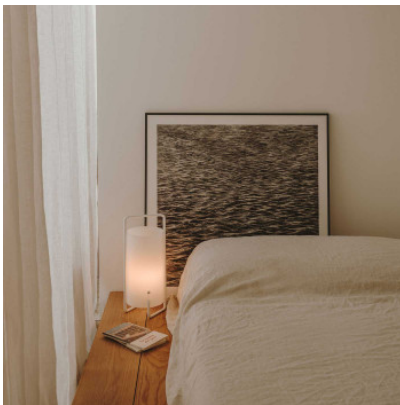

20.04.2024 18:23:40

Tous les prix indiqués sont avec 19% TVA pour livraison en Deutschland à laquelle s'ajoutent le cas échéant des Coûts d'expédition