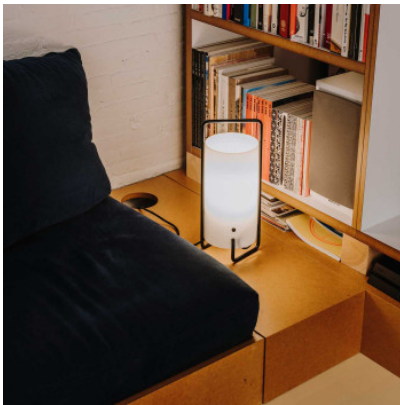

20.04.2024 18:23:40

Tous les prix indiqués sont avec 19% TVA pour livraison en Deutschland à laquelle s'ajoutent le cas échéant des Coûts d'expédition