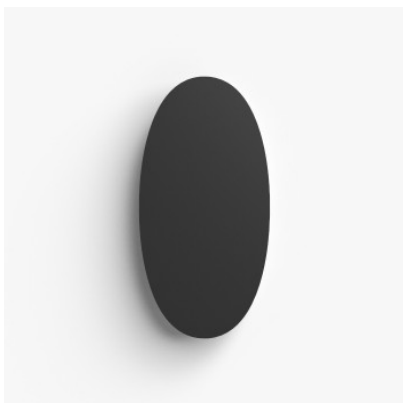

## Rotaliana Totem & Tabù W1 - Satin Collection

Applique murale à LED Rotaliana Totem & Tabù W1 avec cadre en aluminium moulé sous pression, optique périphérique en silicone et abat-jour en métal fin. Répartition indirecte de la lumière. Bord de fuite dimmable.

argent	529,00 €-PDSF-589,00-€
MPN	1TOW100043FLO
Flux lumineux (lm)	2610
bronze	529,00 €-PDSF-589,00-€
MPN	1TOW100064FLO
Flux lumineux (lm)	2610
champagne	529,00 €-PDSF-589,00-€
MPN	1TOW100065FLO
Flux lumineux (lm)	2610
graphite	529,00 €-PDSF-589,00-€
MPN	1TOW100020FLO
Flux lumineux (lm)	2610
noir mat	529,00 €-PDSF-589,00-€
MPN	1TOW100062FLO
Flux lumineux (lm)	2610