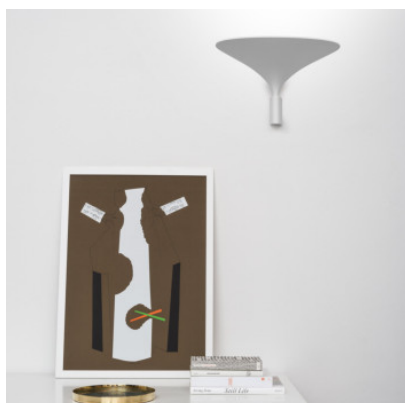

Rotaliana Sunset W0

Applique murale LED Sunset W0 par Rotaliana en métal peint. L'abat-jour incurvé projette la lumière contre le mur, offrant un éclairage doux et indirect. Dimmable par phases.

blanc mat	339,00 € PDSF 380,00 €
MPN	1SNW0D0063ZL1
EAN	8013210201381
noir mat	379,00 € PDSF 418,00 €
MPN	1SNW0D0062ZL1
EAN	8013210206935
Satin argent	379,00 € PDSF 418,00 €
MPN	1SNW0D0043ZL1
Satin bronze	379,00 € PDSF 418,00 €
MPN	1SNW0D0064ZL1
EAN	8013210206782
Satin champagne	379,00 € PDSF 418,00 €
MPN	1SNW0D0065ZL1
Satin graphite	379,00 € PDSF 418,00 €
MPN	1SNW0D0020ZL1
EAN	8013210207215

Ampoules 34W LED, 3.400 lm, 2.700K, CRI 90.
Dimensions Hauteur 22,5 cm, largeur 35 cm, profondeur 22 cm.

02.05.2024 2:31:33

Tous les prix indiqués sont avec 19% TVA pour livraison en Deutschland à laquelle s'ajoutent le cas échéant des Coûts d'expédition