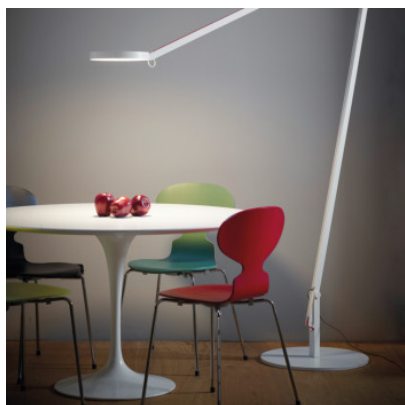

Rotaliana String XL

Lampadaire LED Rotaliana String XL avec structure réglable de manière flexible et tête de lampe en aluminium. Avec variateur tactile sur l'avant-bras.

blanc mat, câble argent	1.899,00 € -PDSF 2.113,00 €
MPN	1SRXL00363ELO
EAN	8013210184707

noir mat, câble noir	1.899,00 € -PDSF 2.113,00 €
MPN	1SRXL00262ELO
EAN	8013210184684

noir mat, câble orange	1.899,00 € -PDSF 2.113,00 €
MPN	1SRXL00162ELO
EAN	8013210184592

Ampoules	48W LED, 3.100 lm, 2.700K, CRI 90.
Dimensions	Diamètre de réflecteur 25 cm, longueur de bras inférieur 180 cm, longueur de bras supérieur 150 cm, hauteur totale max. 350 cm (position verticale).