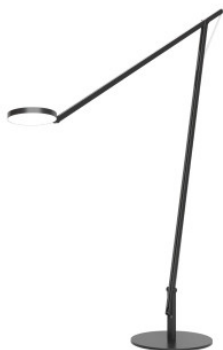

Rotaliana String XL

Lampadaire LED Rotaliana String XL avec structure réglable de manière flexible et tête de lampe en aluminium. Avec variateur tactile sur l'avant-bras.

blanc mat, câble argent	1.899,00 € -PDSF 2.113,00 €
MPN	1SRXL00363ELO
EAN	8013210184707

blanc mat, câble noir	1.899,00 € -PDSF 2.113,00 €
MPN	1SRXL00263ELO
EAN	8013210184691

blanc mat, câble orange	1.899,00 € -PDSF 2.113,00 €
MPN	1SRXL00163ELO
EAN	8013210184585

noir mat, câble argent	1.899,00 € -PDSF 2.113,00 €
MPN	1SRXL00362ELO
EAN	8013210184714

noir mat, câble noir	1.899,00 € -PDSF 2.113,00 €
MPN	1SRXL00262ELO
EAN	8013210184684

noir mat, câble orange	1.899,00 € -PDSF 2.113,00 €
MPN	1SRXL00162ELO
EAN	8013210184592

Ampoules	48W LED, 3.100 lm, 2.700K, CRI 90.
Dimensions	Diamètre de réflecteur 25 cm, longueur de bras inférieur 180 cm, longueur de bras supérieur 150 cm, hauteur totale max. 350 cm (position verticale).