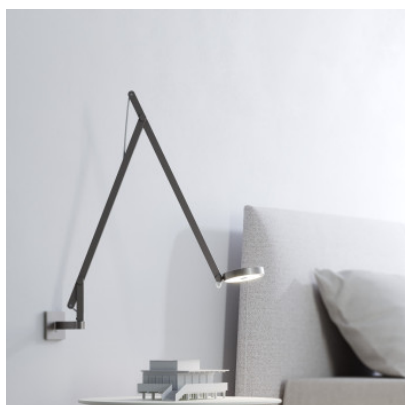

Rotaliana String W1 DTW

Applique murale LED Rotaliana String W1 Dim to Warm avec bras lumineux mobile et tête de lampe réglable en aluminium. Avec variateur sur la tête de lampe.

blanc mat, câble argent	419,00 €-PDSF 463,00-€
MPN	1SRW1W0363ELO
EAN	8013210194294
blanc mat, câble noir	419,00 €-PDSF 463,00-€
MPN	1SRW1W0263ELO
EAN	8013210206133
blanc mat, câble orange	419,00 €-PDSF 463,00-€
MPN	1SRW1W0163ELO
EAN	8013210206140
noir mat, câble argent	419,00 €-PDSF 463,00-€
MPN	1SRW1W0362ELO
EAN	8013210193808
noir mat, câble noir	419,00 €-PDSF 463,00-€
MPN	1SRW1W0262ELO
EAN	8013210206126
noir mat, câble orange	419,00 €-PDSF 463,00-€
MPN	1SRW1W0162ELO
EAN	8013210204696

Ampoules
Dimensions

9W LED, 2500K - 4000K, 700 lm max, CRI 90.
Profondeur de base 10,5 cm, diamètre du diffuseur
10,5 cm, longueur des bras 52,5 cm + 53 cm, poids
1,82 kg.

26.04.2024 6:42:40

Tous les prix indiqués sont avec 19% TVA pour livraison en Deutschland à laquelle s'ajoutent le cas échéant des Coûts d'expédition