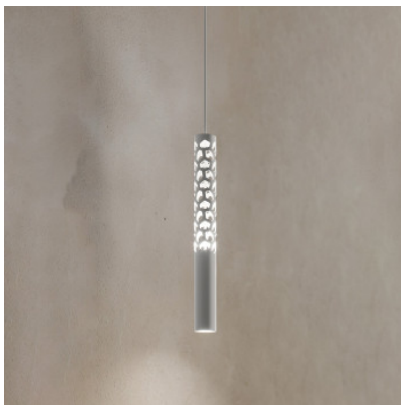

Rotaliana Squiggle H6

La suspension Rotaliana Squiggle H6 est un cylindre métallique qui pend verticalement et dont les nombreux trous hexagonaux laissent passer la lumière. Eclairage de zone et général. Non variable.

Ampoules	7,5W LED, 2700K, 480 lm, IRC 90 et 1 x ampoule LED à réflecteur 36° GU4.
Dimensions	Diamètre de l'abat-jour 4 cm, hauteur de l'abat-jour 44 cm, hauteur totale avec suspension max. 200 cm, diamètre de rosette 6 cm, hauteur de rosette 10 cm.