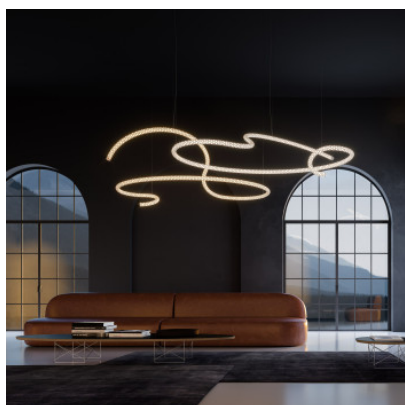

Rotaliana Squiggle H5

Lignes lumineuses en volutes pour des accents décoratifs au plafond: la suspension à LED Squiggle H5 par Rotaliana avec un tube de lumière en métal. La lumière passe par les trous hexagonaux.

Ampoules	95W LED, 2700K, 6500 lm, CRI 90.
Dimensions	Largeur 174 cm, profondeur 127 cm, hauteur 62 cm, longueur de câble max. 300 cm.

SQUIGGLE H5

23.04.2024 15:19:34

Tous les prix indiqués sont avec 19% TVA pour livraison en Deutschland à laquelle s'ajoutent le cas échéant des Coûts d'expédition