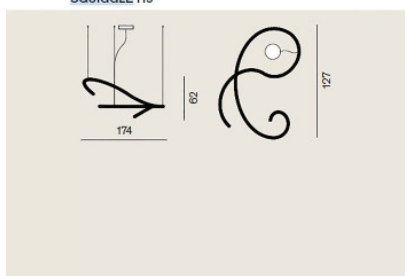

Ampoules	95W LED, 2700K, 6500 lm, CRI 90.
Dimensions	Largeur 174 cm, profondeur 127 cm, hauteur 62 cm, longueur de câble max. 300 cm.

SQUIGGLE H5

23.04.2024 15:19:34

Tous les prix indiqués sont avec 19% TVA pour livraison en Deutschland à laquelle s'ajoutent le cas échéant des Coûts d'expédition