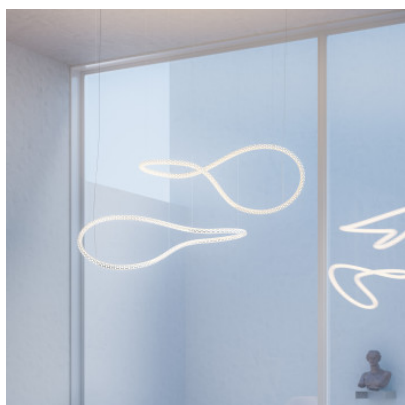

Ampoules	67W LED, 2700K, 4600 lm, IRC 90.
Dimensions	Largeur 145 cm, profondeur 69 cm, hauteur 50 cm, longueur de câble max. 300 cm.

27.04.2024 8:24:42

Tous les prix indiqués sont avec 19% TVA pour livraison en Deutschland à laquelle s'ajoutent le cas échéant des Coûts d'expédition