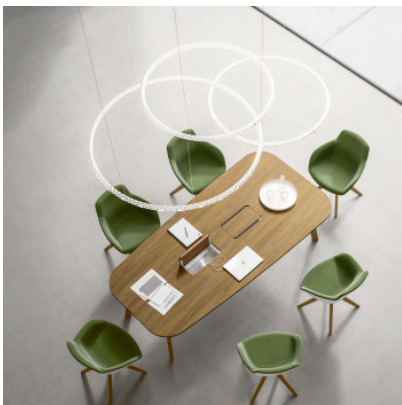

03.05.2024 18:33:15

Tous les prix indiqués sont avec 19% TVA pour livraison en Deutschland à laquelle s'ajoutent le cas échéant des Coûts d'expédition