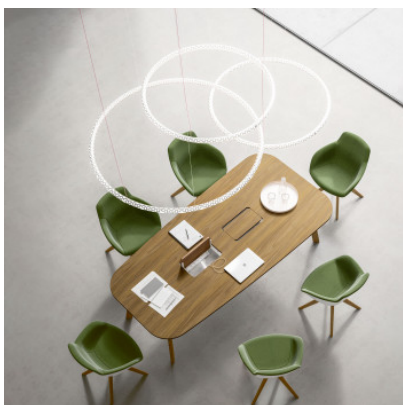

Rotaliana Squiggle H1

La structure métallique de la suspension Squiggle H1 en forme d'anneaux par Rotaliana a des trous en forme d'hexagones irréguliers, laissant passer la forte lumière du ruban LED vers l'extérieur.

blanc mat	1.519,00 € ~~PDSF 1.686,00 €~~
MPN	1SQH100063ZL0
EAN	8013210193396

noir mat	1.519,00 € ~~PDSF 1.686,00 €~~
MPN	1SQH100062ZL0
EAN	8013210193402

or	1.519,00 € ~~PDSF 1.686,00 €~~
MPN	1SQH100004ZL0
EAN	8013210193389

Ampoules	41W LED, 2700K, 2800 lm, IRC 90.
Dimensions	Diamètre 69 cm, longueur de câble max. 300 cm.