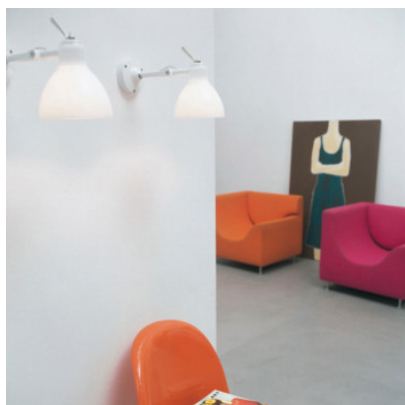

## Rotaliana Luxy H0

Applique/plafonnier Luxy H0 par Rotaliana. Structure en métal avec bras court et abat-jour orientable en verre peint. Lumière directe et diffuse. Pour lampes E14.

argent, abat-jour blanc brillant	229,00 €-PDSF-257,00-€
MPN	1LXH000143ZR0
EAN	8013210138762
argent, abat-jour blanc mat	229,00 €-PDSF-257,00-€
MPN	1LXH000243ZR0
EAN	8013210136706
argent, abat-jour jaune brillant	229,00 €-PDSF-257,00-€
MPN	1LXH000543ZR0
EAN	8013210136836
argent, abat-jour noir brillant	229,00 €-PDSF-257,00-€
MPN	1LXH000843ZR0
EAN	8013210160213
argent, abat-jour rouge brillant	229,00 €-PDSF-257,00-€
MPN	1LXH000443ZR0
EAN	8013210135495
noir mat, abat-jour blanc brillant	229,00 €-PDSF-257,00-€
MPN	1LXH000101ZR0
EAN	8013210135464
noir mat, abat-jour blanc mat	229,00 €-PDSF-257,00-€
MPN	1LXH000201ZR0
EAN	8013210135471
noir mat, abat-jour jaune brillant	229,00 €-PDSF-257,00-€
MPN	1LXH000501ZR0
EAN	8013210142660
noir mat, abat-jour noir brillant	229,00 €-PDSF-257,00-€
MPN	1LXH000801ZR0
EAN	8013210162491
noir mat, abat-jour rouge brillant	229,00 €-PDSF-257,00-€
MPN	1LXH000401ZR0
EAN	8013210142554

Ampoules 1 x max. 60W 230V E14 ampoule halogène.  
Dimensions Diamètre d'abat-jour 13,5 cm, diamètre de fixation 10 cm.

25.04.2024 21:20:42

Tous les prix indiqués sont avec 19% TVA pour livraison en Deutschland à laquelle s'ajoutent le cas échéant des Coûts d'expédition