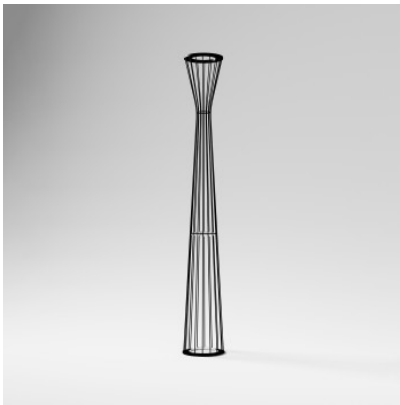

Rotaliana Lightwire F1

Lampadaire Lightwire F1 par Rotaliana avec tiges métalliques et anneau avec LED plates intégrées pour éclairage indirect. Avec variateur tactile sur le corps.

| | |
|-----------|------------------------------|
| blanc mat | 1.539,00 € - PDSF 1.711,00 € |
| MPN | 11LF1LED63ELO |
| EAN | 8013210193297 |

| | |
|----------|------------------------------|
| noir mat | 1.539,00 € - PDSF 1.711,00 € |
| MPN | 11LF1LED62ELO |
| EAN | 8013210193280 |

| | |
|------------|----------------------------------|
| Ampoules | 43W LED, 3000K, 4300 lm, IRC 90. |
| Dimensions | Hauteur 185 cm, diamètre 26 cm. |