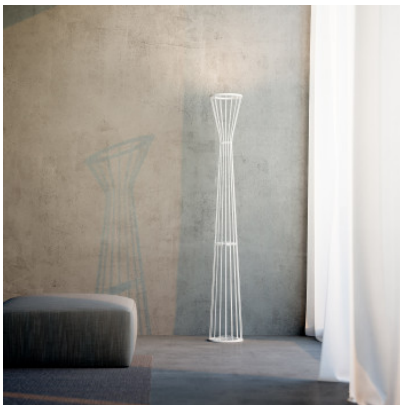

Rotaliana Lightwire F1

Lampadaire Lightwire F1 par Rotaliana avec tiges métalliques et anneau avec LED plates intégrées pour éclairage indirect. Avec variateur tactile sur le corps.

| | |
|-----------|------------------------------|
| blanc mat | 1.539,00 € - PDSF 1.711,00 € |
| MPN | 11LF1LED63ELO |
| EAN | 8013210193297 |

| | |
|----------|------------------------------|
| noir mat | 1.539,00 € - PDSF 1.711,00 € |
| MPN | 11LF1LED62ELO |
| EAN | 8013210193280 |

| | |
|------------|----------------------------------|
| Ampoules | 43W LED, 3000K, 4300 lm, IRC 90. |
| Dimensions | Hauteur 185 cm, diamètre 26 cm. |