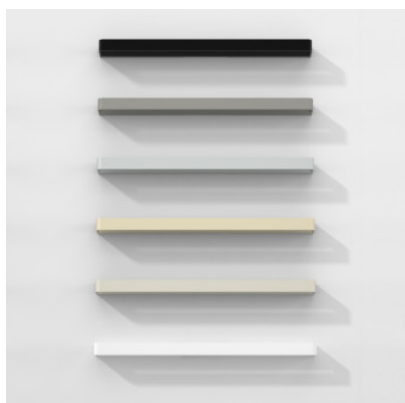

Rotaliana Frame W4

Applique murale LED Frame W4 par Rotaliana en aluminium extrudé. s'allume de haut en bas. Non dimmable.

blanc mat	529,00 € -PDSF- 593,00 €
MPN	1FRW400063ZL0
EAN	8013210192597
argent	589,00 € -PDSF- 652,00 €
MPN	1FRW400043ZL0
EAN	8013210189955
bronze	589,00 € -PDSF- 652,00 €
MPN	1FRW400064ZL0
champagne	589,00 € -PDSF- 652,00 €
MPN	1FRW400065ZL0
EAN	8013210201046
graphite	589,00 € -PDSF- 652,00 €
MPN	1FRW400020ZL0
EAN	8013210190623
noir mat	589,00 € -PDSF- 652,00 €
MPN	1FRW400062ZL0
EAN	8013210195437
chrome poli	669,00 € -PDSF- 741,00 €
MPN	1FRW400030ZL0
EAN	8013210193266
nickel brossé	669,00 € -PDSF- 741,00 €
MPN	1FRW400016ZL0
EAN	8013210193242

Ampoules
Dimensions

39W LED, 4.000 lm, 2700K, CRI 90.
Largeur 88,5 cm, hauteur 4,8 cm, profondeur 10 cm.

18.04.2024 7:26:25

Tous les prix indiqués sont avec 19% TVA pour livraison en Deutschland à laquelle s'ajoutent le cas échéant des Coûts d'expédition