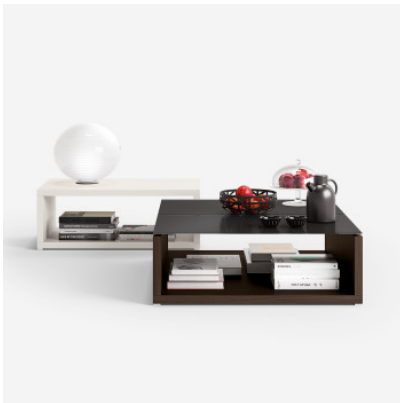

## Rotaliana Flow Glass T4

Lampe de table Flow Glass T4 par Rotaliana avec diffuseur en verre rainuré et structure blanche. Lumière diffuse. Gradateur sur le câble. Pour lampes E27.

blanc mat	369,00 € <del>PDFS 407,00 €</del>
MPN	1FWT4G0163EB0
EAN	8013210193143

Ampoules	1 x E27 ampoule LED variable.
Dimensions	Diamètre 33 cm, hauteur 29 cm, diamètre de base 15 cm.

29.04.2024 10:44:57

Tous les prix indiqués sont avec 19% TVA pour livraison en Deutschland à laquelle s'ajoutent le cas échéant des Coûts d'expédition