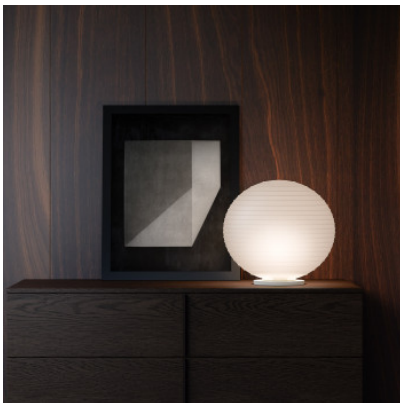

## Rotaliana Flow Glass T4

Lampe de table Flow Glass T4 par Rotaliana avec diffuseur en verre rainuré et structure blanche. Lumière diffuse. Gradateur sur le câble. Pour lampes E27.

blanc mat	369,00 € <del>PDFS 407,00 €</del>
MPN	1FWT4G0163EB0
EAN	8013210193143

Ampoules	1 x E27 ampoule LED variable.
Dimensions	Diamètre 33 cm, hauteur 29 cm, diamètre de base 15 cm.

29.04.2024 10:44:57

Tous les prix indiqués sont avec 19% TVA pour livraison en Deutschland à laquelle s'ajoutent le cas échéant des Coûts d'expédition