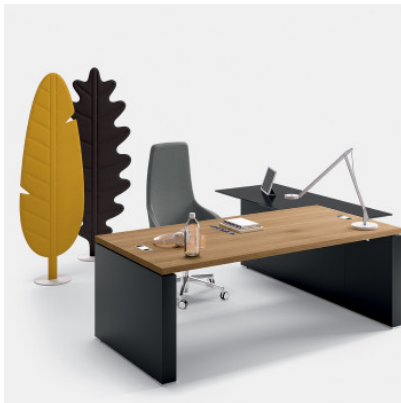

28.04.2024 10:32:04

Tous les prix indiqués sont avec 19% TVA pour livraison en Deutschland à laquelle s'ajoutent le cas échéant des Coûts d'expédition