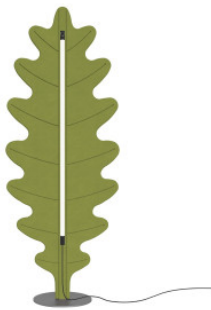

Rotaliana Eden F2 Oak

Lampadaire LED Rotaliana Eden F2 avec structure en acier peint anthracite et diffuseur insonorisant en fibre de polyester en forme de feuille de chêne. Avec variateur tactile sur la tête de la lampe.

moss green	949,00 €-PDSF 1.185,00-€
MPN	1EDF200220E0
EAN	8013210191712
Flux lumineux (lm)	3500
rust	949,00 €-PDSF 1.185,00-€
MPN	1EDF200320E0
EAN	8013210191637
Flux lumineux (lm)	3500
smokey grey	949,00 €-PDSF 1.185,00-€
MPN	1EDF200520E0
EAN	8013210191729
Flux lumineux (lm)	3500
sprout green	949,00 €-PDSF 1.185,00-€
MPN	1EDF200120E0
EAN	8013210191705
Flux lumineux (lm)	3500
sunflower yellow	949,00 €-PDSF 1.185,00-€
MPN	1EDF200420E0
EAN	8013210194218
Flux lumineux (lm)	3500