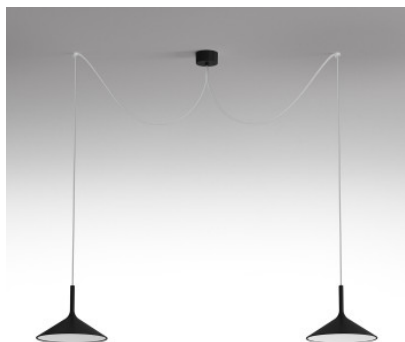

Rotaliana Dry H4

Suspension LED Dry H4 avec deux abat-jour plats en aluminium et une verrière cylindrique. Les écrans sont suspendus de manière décentralisée. Lumière vers le bas. Non dimmable.

blanc mat	529,00 €-PDSF-666,00-€
MPN	1DYH400063ZL0
EAN	8013210193013
noir mat	529,00 €-PDSF-666,00-€
MPN	1DYH400062ZL0
EAN	8013210197189
Satin argent	589,00 €-PDSF-733,00-€
MPN	1DYH400043ZL0
EAN	8013210209288
Satin bronze	589,00 €-PDSF-733,00-€
MPN	1DYH400064ZL0
EAN	8013210209325
Satin champagne	589,00 €-PDSF-733,00-€
MPN	1DYH400065ZL0
EAN	8013210196472
Satin graphite	589,00 €-PDSF-733,00-€
MPN	1DYH400020ZL0
EAN	8013210195338

Ampoules
Dimensions

2 x 13W LED, 2 x 600 lm, 2.700K, IRC 90.
Diamètre de chaque abat-jour 26,5 cm, hauteur totale avec suspension max. 200 cm, diamètre de rosette 8 cm, hauteur de rosette 4 cm, poids 3,17 kg.