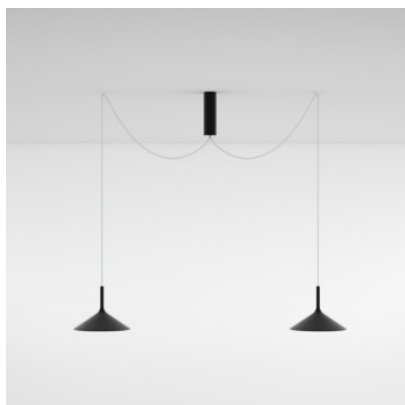

Rotaliana Dry H2

Suspension LED Dry H2 avec deux abat-jour plats en aluminium et une verrière cylindrique. Les écrans sont suspendus de manière décentralisée. Lumière vers le bas. Non dimmable.

blanc mat	729,00 €-PDSF-807,00-€
MPN	1DYH200063ZL0
EAN	8013210188750
noir mat	729,00 €-PDSF-807,00-€
MPN	1DYH2N0062ZL0
EAN	8013210197158
Satin argent	799,00 €-PDSF-888,00-€
MPN	1DYH200043ZL0
EAN	8013210190012
Satin bronze	799,00 €-PDSF-888,00-€
MPN	1DYH200064ZL0
EAN	8013210192108
Satin champagne	799,00 €-PDSF-888,00-€
MPN	1DYH200065ZL0
EAN	8013210189757
Satin graphite	799,00 €-PDSF-888,00-€
MPN	1DYH200020ZL0
EAN	8013210189573

Ampoules
Dimensions

2 x 16W LED, 2 x 1.200 lm, 2.700K. CRI 85.
Diamètre d'abat-jour 26,5 cm, hauteur totale avec suspension max. 200 cm, diamètre de rosette 6 cm, hauteur de rosette 20 cm.

30.04.2024 8:37:26