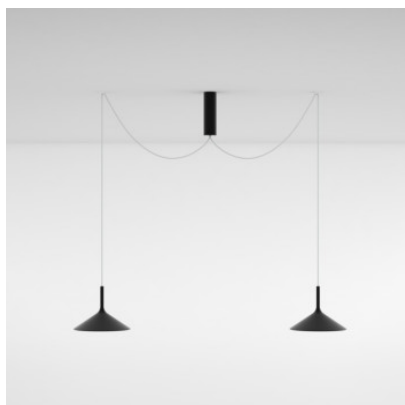

Rotaliana Dry H2 DIM

Suspension LED Dry H2 avec deux abat-jour plats en aluminium et une verrière cylindrique. Les écrans sont suspendus de manière décentralisée. Lumière vers le bas. Dimmable par phase.

blanc mat	779,00 €-PDSF-870,00-€
MPN	1DYH200063FLO
EAN	8013210188743
noir mat	779,00 €-PDSF-870,00-€
MPN	1DYH2N0062FLO
EAN	8013210191347
Satin argent	859,00 €-PDSF-957,00-€
MPN	1DYH200043FLO
EAN	8013210196670
Satin bronze	859,00 €-PDSF-957,00-€
MPN	1DYH200064FLO
EAN	8013210192672
Satin champagne	859,00 €-PDSF-957,00-€
MPN	1DYH200065FLO
EAN	8013210192689
Satin graphite	859,00 €-PDSF-957,00-€
MPN	1DYH200020FLO
EAN	8013210191996

Ampoules
Dimensions

2 x 16W LED, 2 x 1.200 lm, 2.700K. IRC 90.
Diamètre d'abat-jour 26,5 cm, hauteur totale avec suspension max. 200 cm, diamètre de rosette 6 cm, hauteur de rosette 20 cm.

29.04.2024 10:50:59