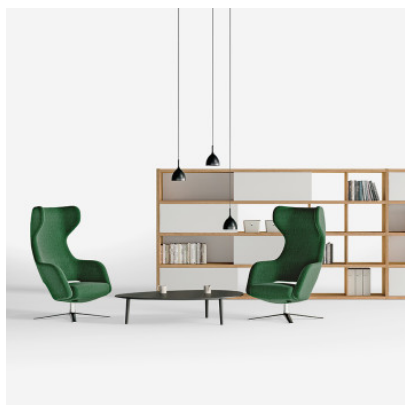

Rotaliana Drink H1

Suspension Drink H1 par Rotaliana avec abat-jour en aluminium en forme de coupe à vin. Lumière directe dirigée vers le bas. Pour lampes E27. Dimmable extérieurement.

blanc mat	259,00 € PDSF 284,00 €
MPN	1DRH100063ZB0
EAN	8013210154328
noir mat	259,00 € PDSF 284,00 €
MPN	1DRH1N0062ZB0
EAN	8013210196717
Satin argent	279,00 € PDSF 313,00 €
MPN	1DRH100043ZB0
EAN	8013210154281
Satin bronze	279,00 € PDSF 313,00 €
MPN	1DRH100064ZB0
EAN	8013210154335
Satin champagne	279,00 € PDSF 313,00 €
MPN	1DRH100065ZB0
EAN	8013210154342
Satin graphite	279,00 € PDSF 313,00 €
MPN	1DRH100020ZB0
EAN	8013210190920

Ampoules 1 x max. 100W 230V E27 ampoule à incandescence.
Dimensions Diamètre 16 cm, hauteur 23 cm, hauteur totale avec suspension 190 cm.

29.04.2024 6:16:58

Tous les prix indiqués sont avec 19% TVA pour livraison en Deutschland à laquelle s'ajoutent le cas échéant des Coûts d'expédition