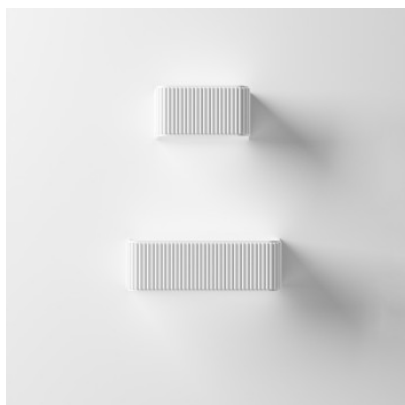

Rotaliana Dresscode W1 DIM

Applique murale à LED Dresscode W1 avec un corps carré en aluminium extrudé à l'aspect plissé, qui agit également comme dissipateur de chaleur. s'allume de haut en bas. Dimmable par phase.

blanc mat	299,00 €-PDSF-334,00-€
MPN	1DCW100063FL0
EAN	8013210194058
argent	329,00 €-PDSF-368,00-€
MPN	1DCW100043FL0
EAN	8013210195451
bronze	329,00 €-PDSF-368,00-€
MPN	1DCW100064FL0
EAN	8013210195918
champagne	329,00 €-PDSF-368,00-€
MPN	1DCW100065FL0
EAN	8013210195093
graphite	329,00 €-PDSF-368,00-€
MPN	1DCW100020FL0
EAN	8013210194041
noir mat	329,00 €-PDSF-368,00-€
MPN	1DCW100062FL0
EAN	8013210195208

Ampoules 16W LED, 2700K, 1600 lm, CRI 90
Dimensions Largeur 18 cm, hauteur 9 cm, profondeur 10 cm.

25.04.2024 18:17:52

Tous les prix indiqués sont avec 19% TVA pour livraison en Deutschland à laquelle s'ajoutent le cas échéant des Coûts d'expédition