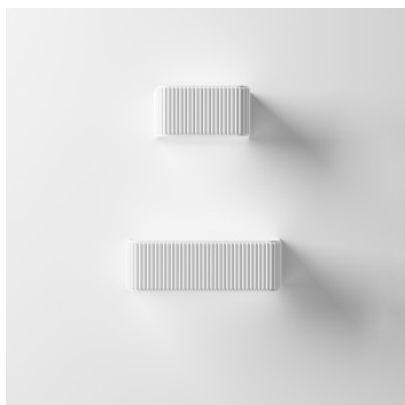

## Rotaliana Dresscode W1 DALI

Applique murale à LED Dresscode W1 avec un corps carré en aluminium extrudé à l'aspect plissé, qui agit également comme dissipateur de chaleur. s'allume de haut en bas. Dimmable DALI.

blanc mat	339,00 €-PDSF-380,00-€
MPN	1DCW100063PL0
EAN	8013210204771
argent	379,00 €-PDSF-418,00-€
MPN	1DCW100043PL0
bronze	379,00 €-PDSF-418,00-€
MPN	1DCW100064PL0
EAN	8013210203088
champagne	379,00 €-PDSF-418,00-€
MPN	1DCW100065PL0
EAN	8013210207888
graphite	379,00 €-PDSF-418,00-€
MPN	1DCW100020PL0
noir mat	379,00 €-PDSF-418,00-€
MPN	1DCW100062PL0
EAN	8013210200605

Ampoules 16W LED, 2700K, 1600 lm, CRI 90  
 Dimensions Largeur 18 cm, hauteur 9 cm, profondeur 10 cm.

04.05.2024 15:49:27

Tous les prix indiqués sont avec 19% TVA pour livraison en Deutschland à laquelle s'ajoutent le cas échéant des Coûts d'expédition