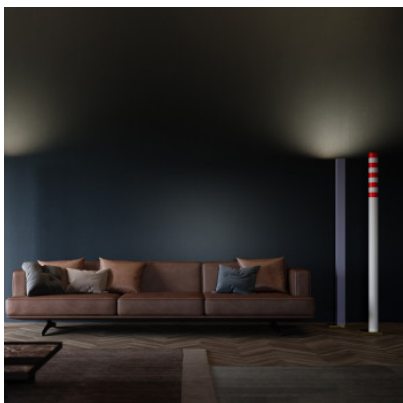

Rotaliana Ciminiere d'Italia F1 LED

Lampadaire LED Rotaliana Ciminiere d'Italia F1 avec structure et base en aluminium peint.
Répartition directe de la lumière vers le haut, uplighter. Avec variateur à pied sur le câble.

blanc mat	929,00 €-PDSF 1.034,00 €
MPN	1CMF1L0063ELO
EAN	8013210192887
Flux lumineux (lm)	4000
bleu clair	1.349,00 €-PDSF 1.501,00 €
MPN	1CMF1L0560ELO
EAN	8013210192832
Flux lumineux (lm)	4000

25.04.2024 16:18:54

Tous les prix indiqués sont avec 19% TVA pour livraison en Deutschland à laquelle s'ajoutent le cas échéant des Coûts d'expédition