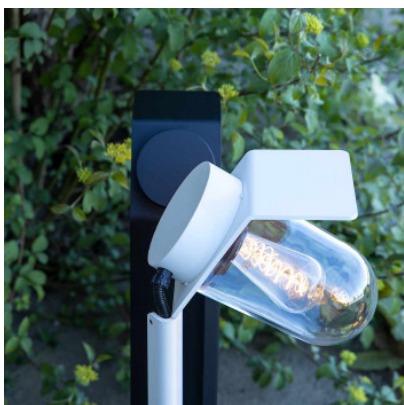

30.04.2024 15:21:37

Tous les prix indiqués sont avec 19% TVA pour livraison en Deutschland à laquelle s'ajoutent le cas échéant des Coûts d'expédition