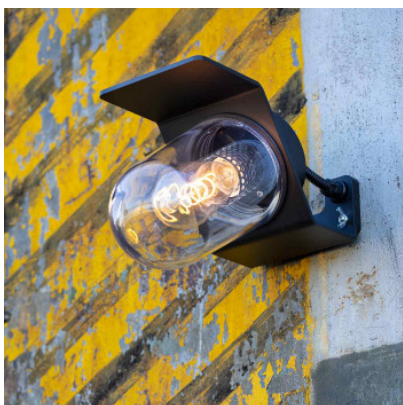

Roger Pradier Sherlock N°1 verre clair

Applique d'extérieur Roger Pradier Sherlock N°1 en aluminium avec diffuseur en verre clair.
Pour ampoules E27. Dimmable par phase. Degré de protection IP65.

gris anthracite	249,00 €
MPN	154001006
EAN	3663660126038

gris ardoise	249,00 €
MPN	154001059
EAN	3663660126335

gris noir	249,00 €
MPN	154001107
EAN	3663660154529

gris soie	249,00 €
MPN	154001105
EAN	3663660154307

rouge signalisation	249,00 €
MPN	154001056
EAN	3663660126304

rouille	249,00 €
MPN	154001046
EAN	3663660126144

01.05.2024 8:20:12

Tous les prix indiqués sont avec 19% TVA pour livraison en Deutschland à laquelle s'ajoutent le cas échéant des Coûts d'expédition