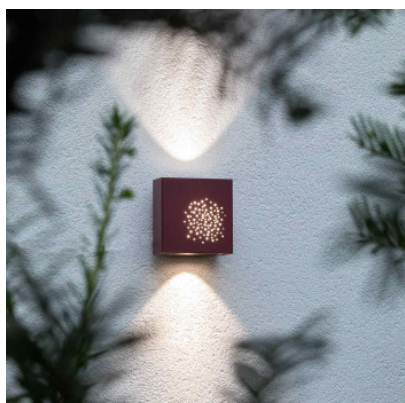

Roger Pradier Klint N°3

Applique d'extérieur LED Roger Pradier Klint N°3 en aluminium, cuivre ou inox avec diffuseur en méthacrylate transparent. Up & Downlight, trous rétroéclairés. Non dimmable. Degré de protection IP65.

blanc pur	481,00 €
MPN	167005101
EAN	3663660187237
Flux lumineux (lm)	414
gris noir	481,00 €
MPN	167005107
EAN	3663660183826
Flux lumineux (lm)	414
gris soie	481,00 €
MPN	167005105
EAN	3663660183819
Flux lumineux (lm)	414
noir velours	481,00 €
MPN	167005113
EAN	3663660183833
Flux lumineux (lm)	414
rouge signalisation	481,00 €
MPN	167005056
EAN	3663660187343
Flux lumineux (lm)	414
cuivre brossé	678,00 €
MPN	167005084
EAN	3663660214346
Flux lumineux (lm)	414