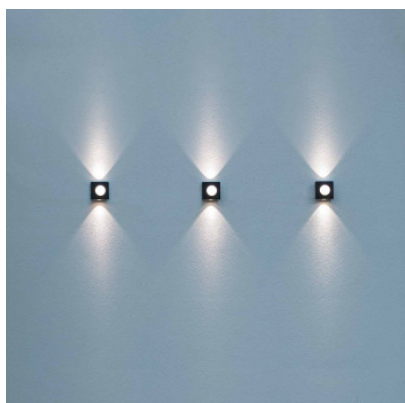

Roger Pradier Klint N°1

Applique d'extérieur LED Roger Pradier Klint N°1 en aluminium, cuivre ou inox. Émission de lumière diffuse vers l'avant, vers le haut et vers le bas avec un angle de faisceau de 40°. Non dimmable. IP65.