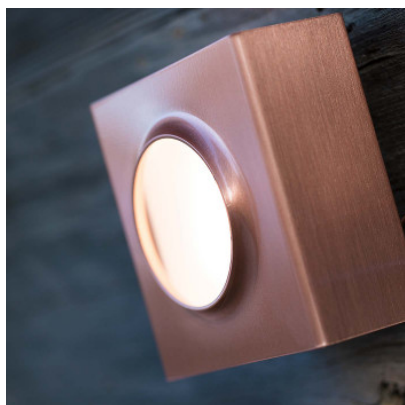

Roger Pradier Klint N°1

Applique d'extérieur LED Roger Pradier Klint N°1 en aluminium, cuivre ou inox. Émission de lumière diffuse vers l'avant, vers le haut et vers le bas avec un angle de faisceau de 40°. Non dimmable. IP65.

blanc pur	481,00 €
MPN	167001101
EAN	3663660185653
Flux lumineux (lm)	414
gris noir	481,00 €
MPN	167001107
EAN	3663660183567
Flux lumineux (lm)	414
gris soie	481,00 €
MPN	167001105
EAN	3663660183307
Flux lumineux (lm)	414
noir velours	481,00 €
MPN	167001113
EAN	3663660183789
Flux lumineux (lm)	414
rouge signalisation	481,00 €
MPN	167001056
EAN	3663660183772
Flux lumineux (lm)	414
cuivre brossé	678,00 €
MPN	167001084
EAN	3663660185998
Flux lumineux (lm)	414