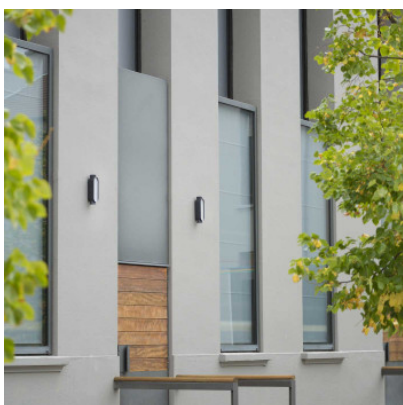

02.05.2024 2:15:19

Tous les prix indiqués sont avec 19% TVA pour livraison en Deutschland à laquelle s'ajoutent le cas échéant des Coûts d'expédition