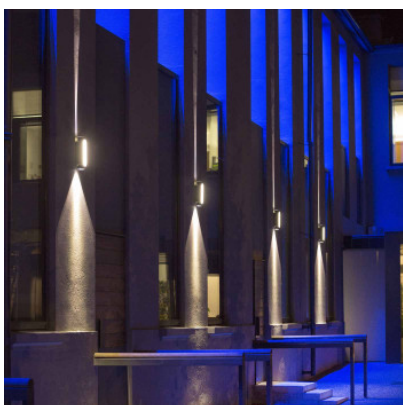

28.04.2024 8:03:14

Tous les prix indiqués sont avec 19% TVA pour livraison en Deutschland à laquelle s'ajoutent le cas échéant des Coûts d'expédition