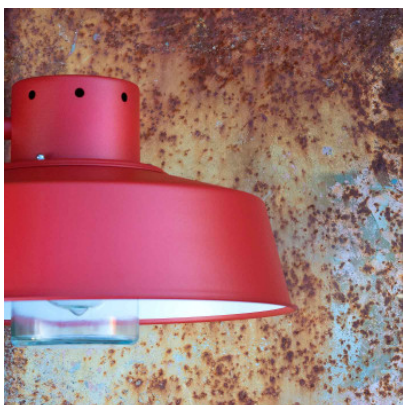

29.04.2024 21:36:02

Tous les prix indiqués sont avec 19% TVA pour livraison en Deutschland à laquelle s'ajoutent le cas échéant des Coûts d'expédition