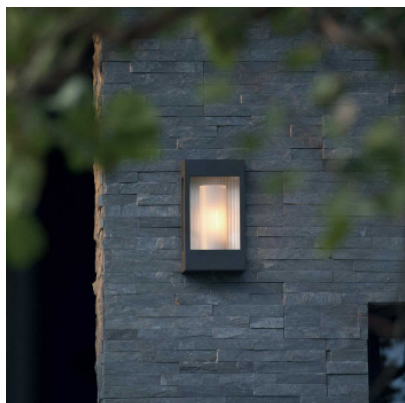

## Roger Pradier Brick<sup>2</sup> N°1 verre clair

Applique d'extérieur Roger Pradier Brick<sup>2</sup> N°1 en aluminium et verre clair avec diffuseur semi-cylindrique satiné et réflecteur nervuré en PMMA métallisé gris. Pour ampoules E27. Dimmable par phase. IP44.