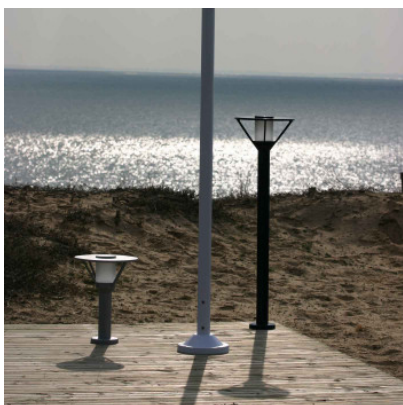

Roger Pradier Bermude N°4

Borne Roger Pradier Bermude N°4 en aluminium avec réflecteur intérieur blanc et diffuseur en verre dépoli. Pour ampoules E27. Degré de protection IP44.

gris anthracite	459,00 €
MPN	115006006
EAN	3663660046411
gris noir	459,00 €
MPN	115006107
EAN	3663660160858
gris soie	459,00 €
MPN	115006105
EAN	3663660161015
rouille	459,00 €
MPN	115006046
EAN	3663660046497
weiß	459,00 €
MPN	115006001
EAN	3663660046398