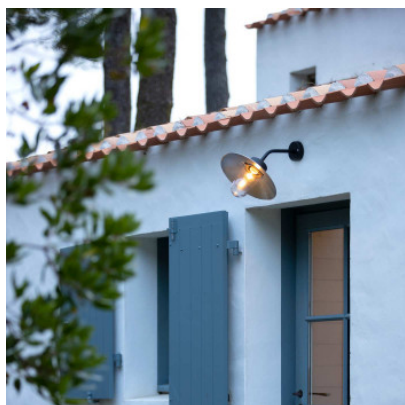

29.04.2024 9:55:19

Tous les prix indiqués sont avec 19% TVA pour livraison en Deutschland à laquelle s'ajoutent le cas échéant des Coûts d'expédition